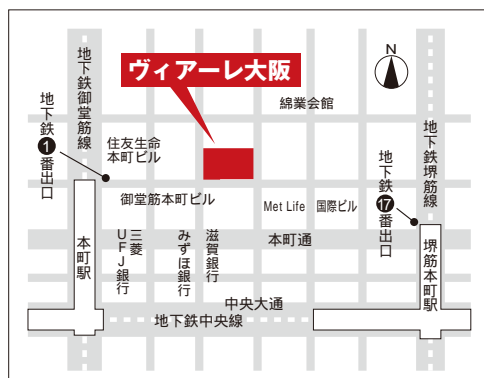

# はじめての 上方落語寄席

桂文之助

桂雀三郎

桂米平

小学生以上の方を対象に、大阪文化の  
上方落語寄席に延べ700名様をご招待!!  
一度、落語を堪能してみませんか。

桂米紫

桂二乗

日時

平成30年10月27日(土)

第1部:午前11時~/第2部:午後3時~ ※各定員350名  
※受付は公演の1時間前、開場は公演の30分前

場所

ヴィアーレ大阪 4階「ヴィアーレホール」  
大阪市中央区安土町3丁目1番3号

アクセス: 地下鉄御堂筋線・中央線「本町」駅①番出口から東へ徒歩3分、  
「堺筋本町」駅⑱番出口から西へ徒歩5分

主催:一般財団法人大阪市職員互助会 後援:大阪市 制作協力:米朝事務所